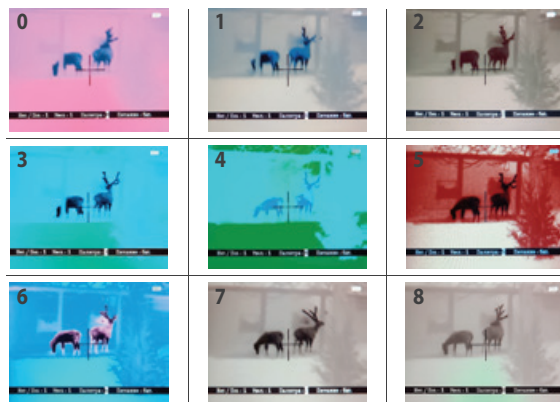

## MT-20 МОНОКУЛЯР ТЕПЛОВИЗИОННЫЙ

**Монокюляр тепловизионный MT-20 предназначен для наблюдения за местностью и обнаружения теплоконтрастных объектов днем при любой освещенности, ночью, в полной темноте, в условиях задымления и тумана.**

Диапазон увеличения крат 1-2-4 и высокое разрешение дисплея монокюляра обеспечивают получение высококачественного детального изображения объекта наблюдения. Простое в использовании меню работы не требует от пользователя специальной подготовки и позволяет быстро настроить прибор. Несколько цветовых режимов позволяют получить оптимальное контрастное изображение.

## Возможности:

- 9 фоновых цветов дисплея;
- возможность сохранения пяти различных вариантов настроек монокуляра;
- использование терморегулируемых объективов – отсутствует необходимость ручной фокусировки объектива.

## Технические данные и характеристики:

Цифровое увеличение, крат	1, 2, 4
Угловое поле зрения, град	20
Глубина резкости объектива, м	от 10 до бесконечности
Время выхода на рабочий режим после включения	не более 5 с.
Питание прицела	батареи типа CR 123 или Li-Ion аккумулятор типа NCR 18650
Время непрерывной работы от полностью заряженных (при температуре 20°C), час	батареи типа CR 123 – 2,5 Li-Ion аккумулятор NCR 18650B – 8
Удаление выходного зрачка окуляра, мм	14
Диапазон диоптрийной установки окуляра, дптр	от плюс 3 до минус 3
Температурная чувствительность, не хуже	80 мК
Разрешение детектора, пикс	384 x 288
Дисплей, цветной, разрешение, пикс.	800 x 600
Частота, гц	50
Габаритные размеры, мм	135 x 64 x 74
Масса без источников питания, г	320